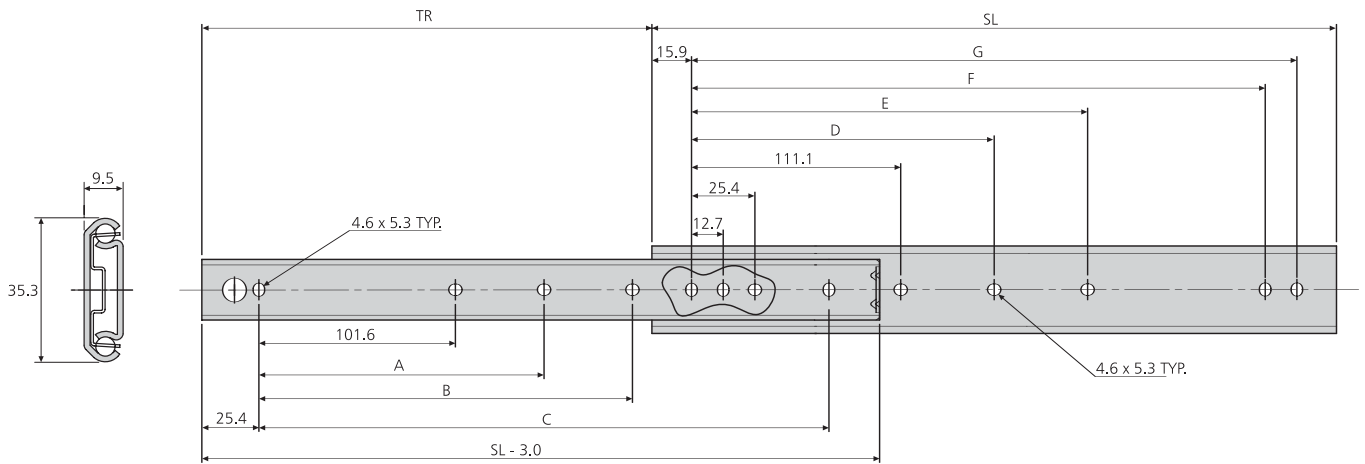

0201

- Load rating up to 49kg
- 75% extension
- 9.5mm slide thickness
- Basic, two-section slide
- Optional enclosure mounting brackets

- Capacidad de carga hasta 49kg
- 75% extensión
- Espesor de la guía de 9.5mm
- Guía básica en dos secciones
- Escuadras de montaje en armarios opcionales

- Portata fino a 49kg
- Estrazione 75%
- Spessore guida 9,5mm
- Guida base in due sezioni
- Staffe opzionali di montaggio per armadi rack

10,000

0201	mm									kg	
	SL	TR	A	B	C	D	E	F	G	W	L
DZ0201-0012	305	227	-	152.4	254.0	-	149.2	260.3	273.0	0.57	49
DZ0201-0014	356	277	-	203.2	304.8	-	200.0	311.1	323.8	0.66	47
DZ0201-0016	406	302	-	254.0	355.6	-	250.8	361.9	374.6	0.77	43
DZ0201-0018	457	327	203.2	304.8	406.4	212.7	301.6	412.7	425.4	0.87	41
DZ0201-0020	508	378	228.6	355.6	457.2	238.1	352.4	463.5	476.2	0.96	37
DZ0201-0022	559	405	254.0	406.4	508.0	263.5	403.2	514.3	527.0	1.06	34
DZ0201-0024	610	429	279.4	457.2	558.8	288.9	454.0	565.1	577.8	1.17	30
DZ0201-0026	660	481	304.8	508.0	609.6	314.3	504.8	615.9	628.6	1.25	27
DZ0201-0028	711	506	330.2	558.8	660.4	339.7	555.6	666.8	679.4	1.34	25