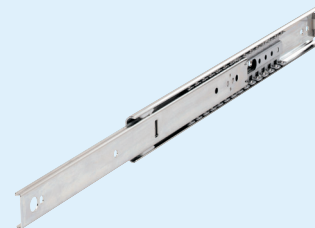

- Load rating up to 64kg
- 75% extension slide
- 9.5mm slide thickness
- Front disconnect
- Lock-out
- Optional enclosure mounting brackets

- Capacidad de carga hasta 64kg
- 75% extensión
- Espesor de la guía de 9.5mm
- Dispositivo de desconexión frontal
- Dispositivo de bloqueo en posición abierta
- Escudras de montaje en armarios opcionales

- Portata fino a 64kg
- Estrazione 75%
- Spessore guida 9,5mm
- Sgancio frontale
- Blocco in posizione di apertura
- Staffe opzionali di montaggio per armadi rack

10,000

0204	mm									kg	
	SL	TR	A	B	C	D	E	F	G	W	L
DZ0204-0012	305	201.5	-	215.9	254.0	-	136.5	247.6	260.3	0.63	64
DZ0204-0014	356	252.5	-	266.7	304.8	-	187.3	298.4	311.1	0.73	59
DZ0204-0016	406	303.0	-	317.5	355.6	-	238.1	349.2	361.9	0.84	55
DZ0204-0018	457	329.0	203.2	342.9	406.4	200.0	288.9	400.0	412.7	0.94	50
DZ0204-0020	508	379.5	228.6	393.7	457.2	225.4	339.7	450.8	463.5	1.05	42
DZ0204-0022	559	405.0	254.0	419.1	508.0	250.8	390.5	501.6	514.3	1.15	39
DZ0204-0024	610	430.5	279.4	444.5	558.8	276.2	441.3	552.4	565.1	1.27	35
DZ0204-0026	660	481.5	304.8	495.3	609.6	301.6	492.1	603.2	615.9	1.37	32
DZ0204-0028	711	506.5	330.2	520.7	660.4	327.0	542.9	654.0	666.7	1.47	27