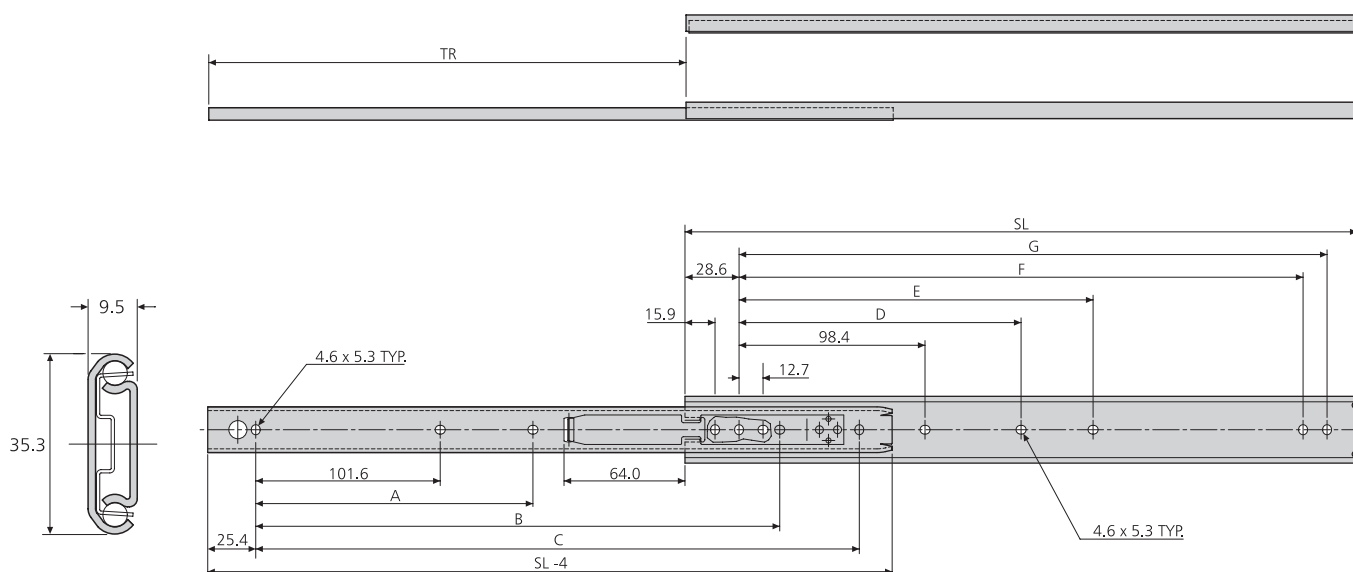

- Load rating up to 64kg
- 75% extension slide
- 9.5mm slide thickness
- Front disconnect
- Lock-out
- Optional enclosure mounting brackets

- Capacidad de carga hasta 64kg
- 75% extensión
- Espesor de la guía de 9.5mm
- Dispositivo de desconexión frontal
- Dispositivo de bloqueo en posición abierta
- Escudras de montaje en armarios opcionales

- Portata fino a 64kg
- Estrazione 75%
- Spessore guida 9,5mm
- Sgancio frontale
- Blocco in posizione di apertura
- Staffe opzionali di montaggio per armadi rack

10,000

0204	mm									kg	
	SL	TR	A	B	C	D	E	F	G	W	L
DZ0204-0012	305	201.5	-	215.9	254.0	-	136.5	247.6	260.3	0.63	64
DZ0204-0014	356	252.5	-	266.7	304.8	-	187.3	298.4	311.1	0.73	59
DZ0204-0016	406	303.0	-	317.5	355.6	-	238.1	349.2	361.9	0.84	55
DZ0204-0018	457	329.0	203.2	342.9	406.4	200.0	288.9	400.0	412.7	0.94	50
DZ0204-0020	508	379.5	228.6	393.7	457.2	225.4	339.7	450.8	463.5	1.05	42
DZ0204-0022	559	405.0	254.0	419.1	508.0	250.8	390.5	501.6	514.3	1.15	39
DZ0204-0024	610	430.5	279.4	444.5	558.8	276.2	441.3	552.4	565.1	1.27	35
DZ0204-0026	660	481.5	304.8	495.3	609.6	301.6	492.1	603.2	615.9	1.37	32
DZ0204-0028	711	506.5	330.2	520.7	660.4	327.0	542.9	654.0	666.7	1.47	27