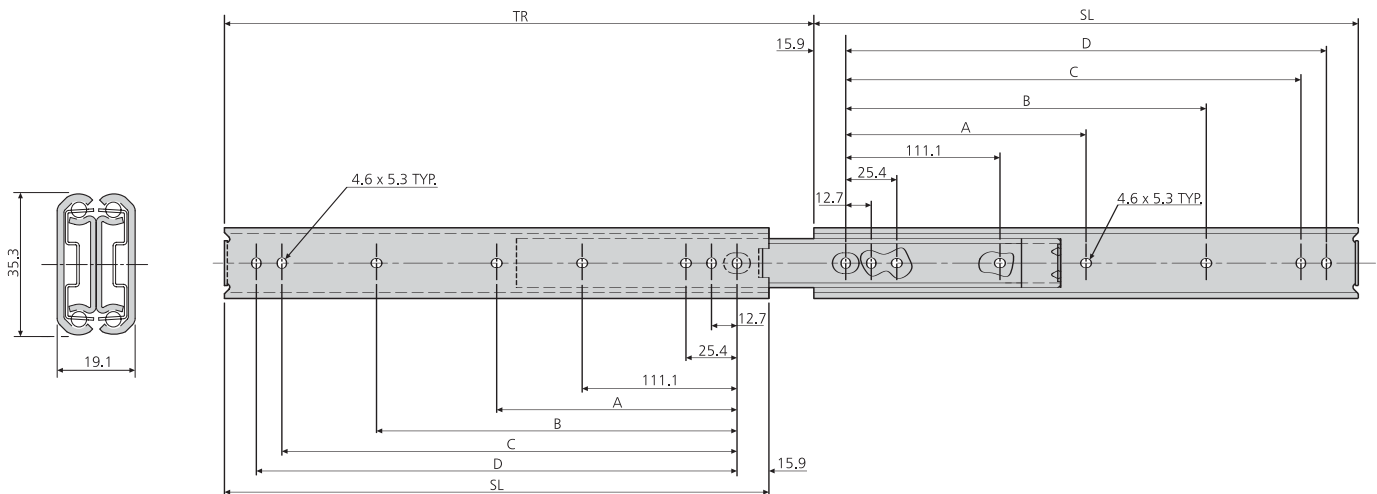

# 0301

- Load rating up to 70kg
- 100%+ extension
- 19.1mm slide thickness
- Low profile - only 35.3mm high
- Optional enclosure mounting brackets

- Capacidad de carga hasta 70kg
- 100%+ extensión
- Espesor de la guía de 19.1mm
- Bajo perfil - sólo 35.3mm de altura
- Escuadras de montaje en armarios opcionales

- Portata fino a 70kg
- Estrazione 100%+
- Spessore guida 19,1mm
- Profilo basso - solo 35,3mm di altezza
- Staffe opzionali di montaggio per armadi rack

10,000

0301	mm						kg	
	SL	TR	A	B	C	D	W	L
DZ0301-0012	305	327	-	149.2	260.3	273.0	1.31	70
DZ0301-0014	356	378	-	200.0	311.1	323.8	1.57	67
DZ0301-0016	406	429	-	250.8	361.9	374.6	1.80	65
DZ0301-0018	457	480	212.7	301.6	412.7	425.4	2.02	63
DZ0301-0020	508	530	238.1	352.4	463.5	476.2	2.27	60
DZ0301-0022	559	581	263.5	403.2	514.3	527.0	2.51	55
DZ0301-0024	610	632	288.9	454.0	565.1	577.8	2.73	50
DZ0301-0026	660	683	314.3	504.8	615.9	628.6	2.93	45
DZ0301-0028	711	734	339.7	555.6	666.7	679.4	3.13	40

### Notes:

- Fixing recommendation: M4 screw
- For enclosure mounting brackets refer to page 80
- For cable carriers refer to page 78