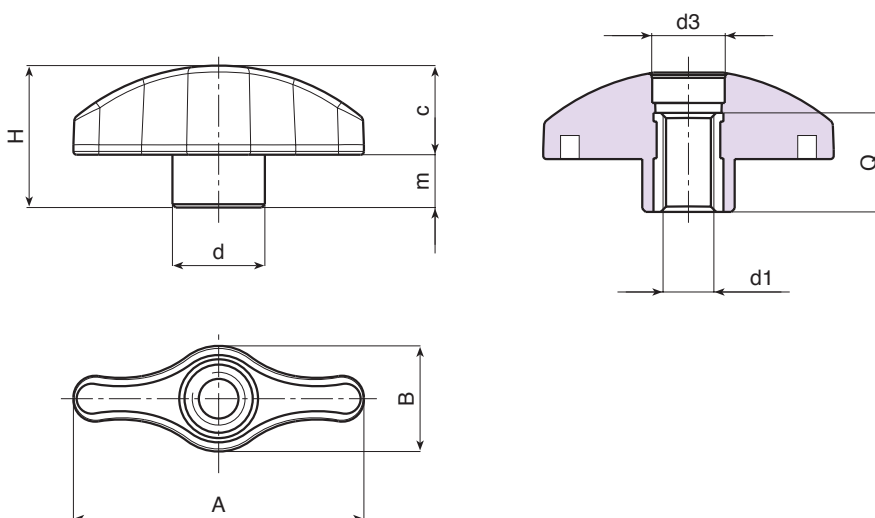

## GALLETTO "EUROMODEL" CON BOCCOLA FILETTATA PASSANTE SENZA TAPPO

**MATERIALE:**

Poliammide rinforzata.  
Resistente ad olii e grassi.

**SUPERFICIE:**

Satinata.

**COLORE:**

Nero (RAL 9011).

**INSERTO:**

Boccola filettata passante in ottone.

**MODELLO  
DEPOSITATO**

**RICHIESTE SPECIALI:**

- Su richiesta e per quantità gli inserti possono essere forniti in materiale diverso.
- Su richiesta e per quantità colori come da tabella a pag. 19 (famiglia L).

Art.	A	B	H	m	c	d	d3	d1	Q	Peso (gr)
L80644.TM0501	44	16	21,5	8	14	14	10	M05	15	9
L80644.TM0601	44	16	21,5	8	14	14	10	M06	15	9
L80644.TM0801	44	16	21,5	8	14	14	10	M08	15	10
L80652.TM0501	52	19	25,5	9,5	16,5	17	13	M05	18	14
L80652.TM0601	52	19	25,5	9,5	16,5	17	13	M06	18	15
L80652.TM0801	52	19	25,5	9,5	16,5	17	13	M08	18	16
L80652.TM1001	52	19	25,5	9,5	16,5	17	13	M10	18	16
L80667.TM0601	67	24	32	11	21,5	21	16	M06	18	25
L80667.TM0801	67	24	32	11	21,5	21	16	M08	18	25
L80667.TM1001	67	24	32	11	21,5	21	16	M10	18	26
L80667.TM1201	67	24	32	11	21,5	21	16	M12	18	26