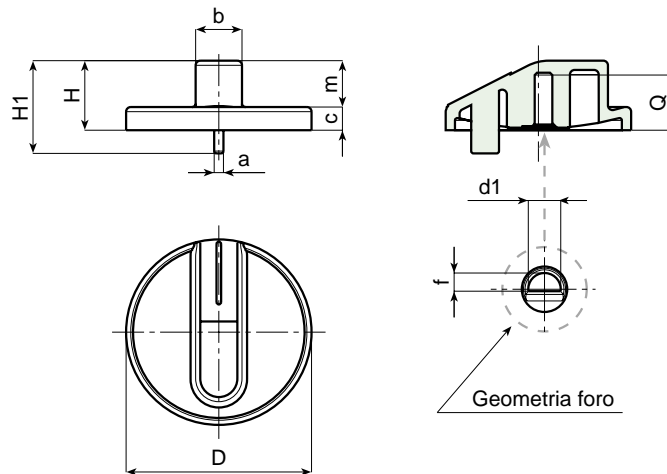

ART. G210

POMELLO INDICATORE CON FORO A MEZZALUNA A PRESSIONE

MATERIALE:

Polipropilene copolimero rinforzato.

SUPERFICIE:

Satinata.

COLORE:

Nero (RAL 9011).

COLORE INDICE:

Bianco ottenuto per tampografia.

FORO:

Foro liscio cieco ottenuto per stampaggio con forma di mezzaluna.

MONTAGGIO:

A pressione.

RICHIESTE SPECIALI:

- Su richiesta e per quantità colori pomello come da tabella a pag. 19 (Capitolo G).