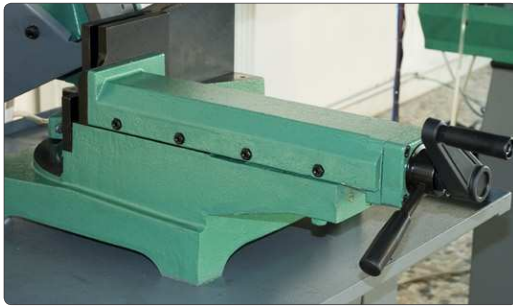

# BROWN SN 255

Morsa con lardone registrabile

Ampia capacità di taglio fino a 60°

Eccentrico per regolare la perpendicolarità dell'archetto

Gruppo tensionamento nastro

		45°	0°	45°	60°	
CAPACITÀ DI TAGLIO		mm	-	220	160	90
		mm	-	220	120	60
		mm	-	230 x 200	160 x 140	100 x 60
		kW	0,8/1,1			
		m/1"	29 / 58			
		mm	230			
		mm	2500 x 19 x 0.9			
		kg	275			
		mm	730 x 1870 x 1500			
		mm	940			