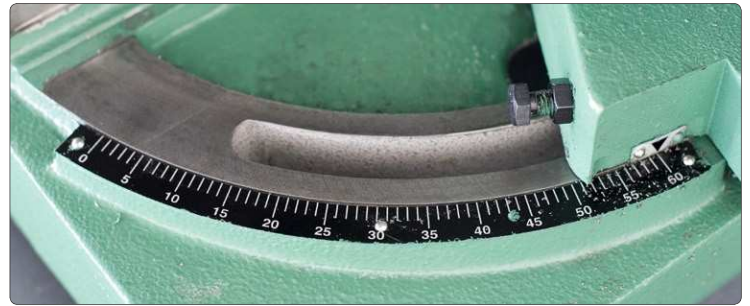

# BROWN SN 255

Morsa con lardone registrabile

Ampia capacità di taglio fino a 60°

Eccentrico per regolare la perpendicolarità dell'archetto

Gruppo tensionamento nastro

		45°	0°	45°	60°	
CAPACITÀ DI TAGLIO		mm	-	220	160	90
		mm	-	220	120	60
		mm	-	230 x 200	160 x 140	100 x 60
		kW	0,8/1,1			
		m/1"	29 / 58			
		mm	230			
		mm	2500 x 19 x 0.9			
		kg	275			
		mm	730 x 1870 x 1500			
		mm	940			