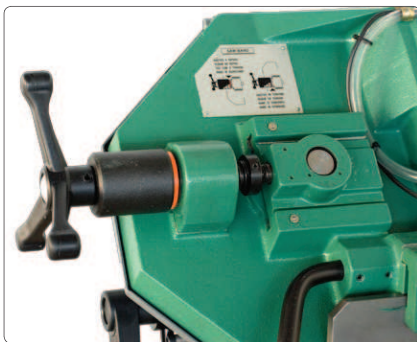

# BROWN SN 255

Morsa con lardone registrabile

Ampia capacità di taglio fino a 60°

Eccentrico per regolare la perpendicolarità dell'archetto

Gruppo tensionamento nastro

		45°	0°	45°	60°	
CAPACITÀ DI TAGLIO		mm	-	220	160	90
		mm	-	220	120	60
		mm	-	230 x 200	160 x 140	100 x 60
		kW	0,8/1,1			
		m/1"	29 / 58			
		mm	230			
		mm	2500 x 19 x 0.9			
		kg	275			
		mm	730 x 1870 x 1500			
		mm	940			