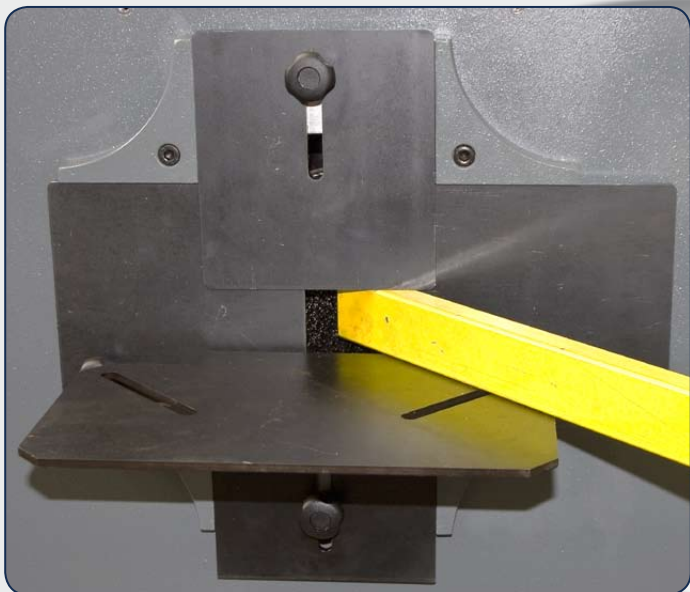

PEDRAZZOLI

ADB 142 M
SPAZZOLATRICE ORBITALE MANUALE

ADB 142 M

SPAZZOLATRICE ORBITALE MANUALE

D A T I T E C N I C I

Diametro max tubi tondi.....	42 mm
Diametro max tubi quadri.....	130 mm
Diametro max tubi quadri a 45°.....	80 mm
Diametro spazzole.....	380 mm
Velocità spazzole con inverter.....	700÷1700 tours