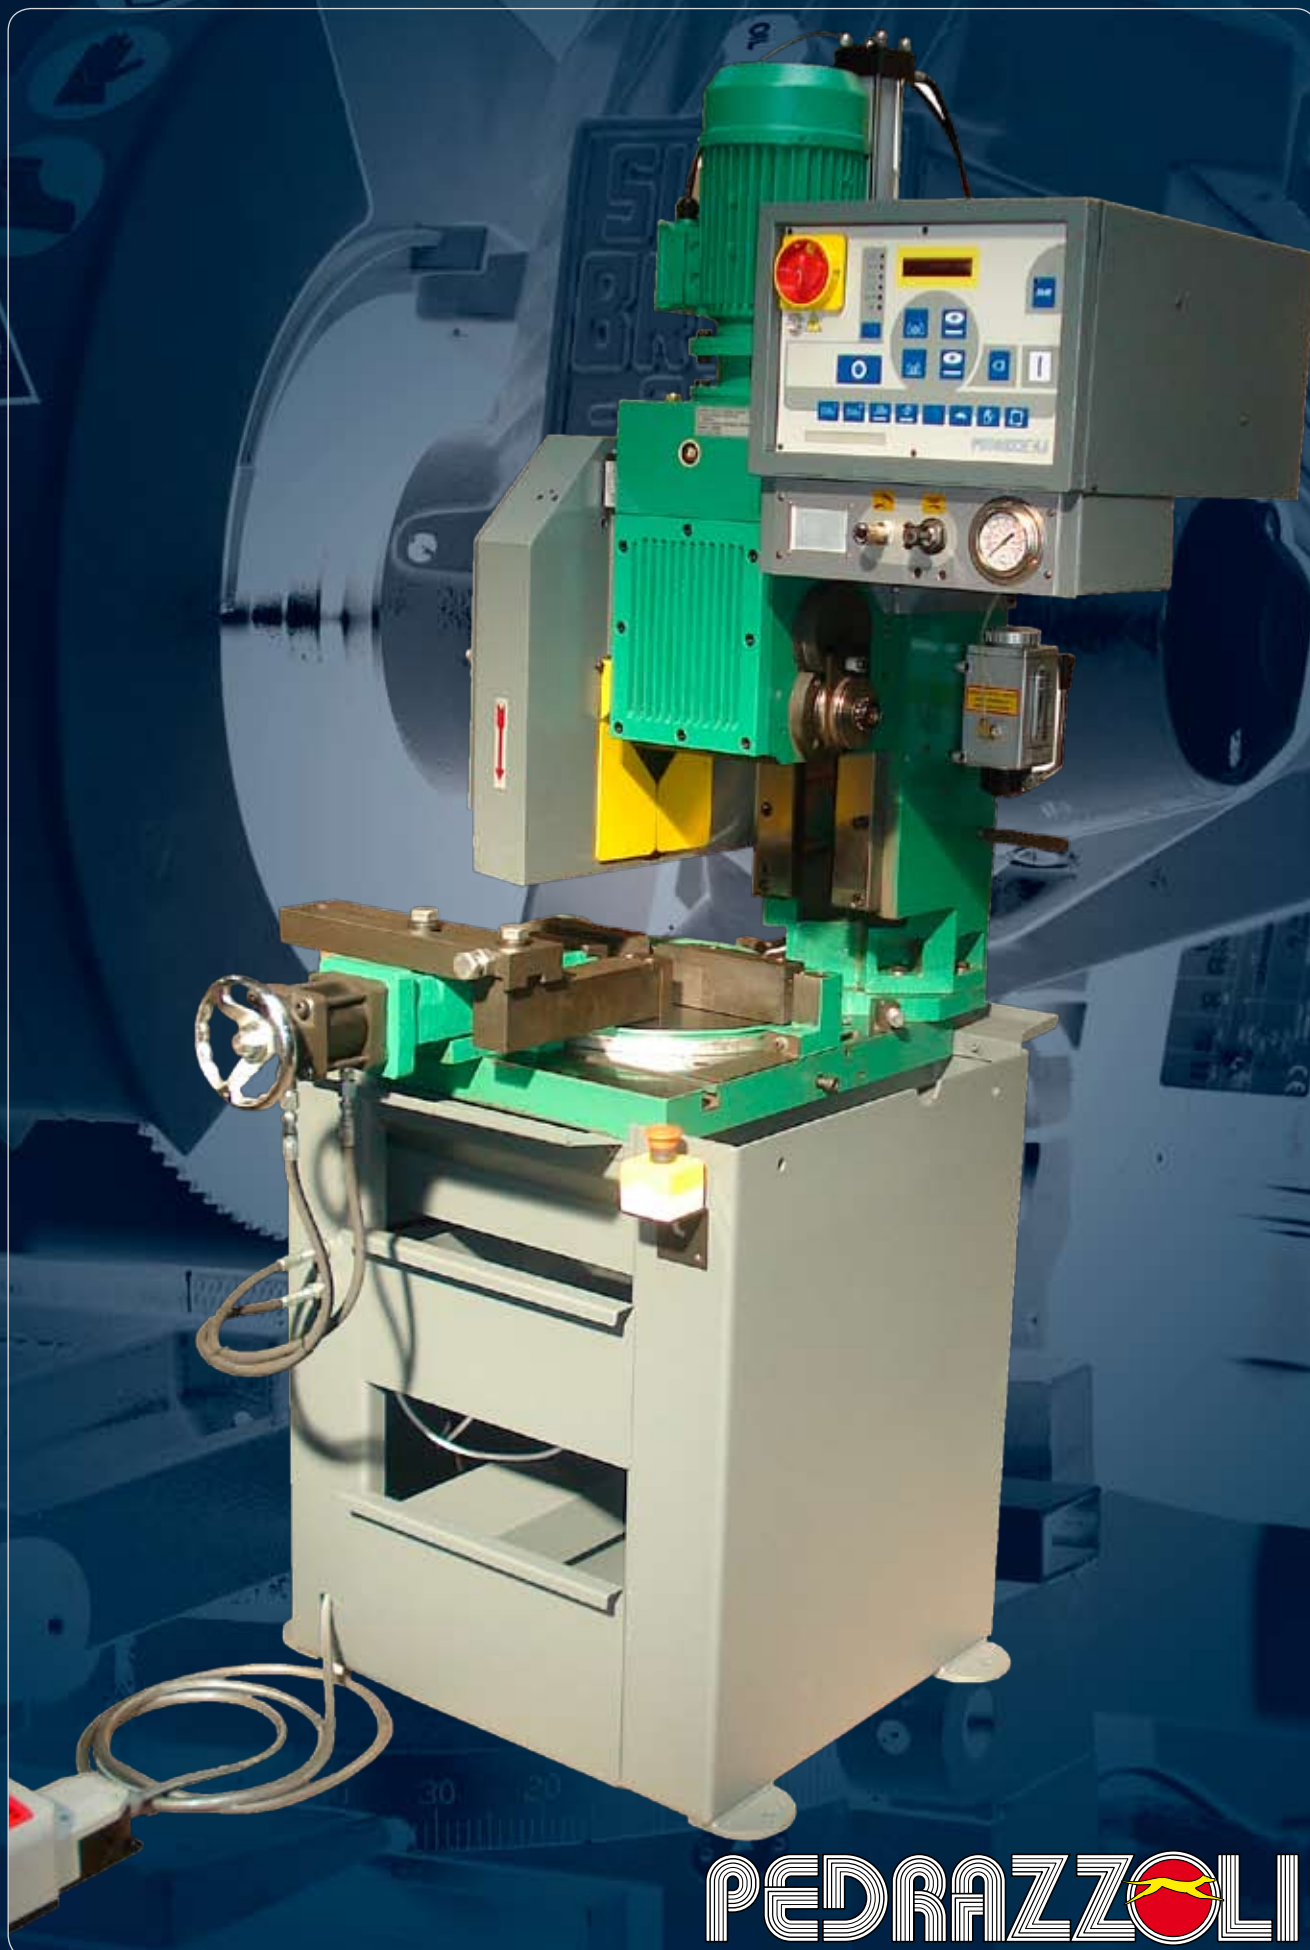

# BROWN DV 400 SA

TRONCATRICE A DISCO  
SEMIAUTOMATICA IDRAULICA

PEDRAZZOLI

# BROWN DV 400 SA

TRONCATRICE A DISCO  
SEMIAUTOMATICA IDRAULICA

## TRONCATRICE A DISCO SEMIAUTOMATICA A FUNZIONAMENTO IDRAULICO CON LAMA A DISCESA VERTICALE

### Caratteristiche principali:

- § Equipaggiamento standard con variatore elettronico di velocità 15÷50 RPM
- § Diametro lama mm 400
- § Tagli da 60° SX a 60° DX
- § Pompa di lubrificazione
- § Gruppo morsa traslabile lungo tutta la larghezza della macchina.
- § Morsa di bloccaggio idraulica con lardone registrabile
- § Dispositivo antibava
- § Gruppo pulilama